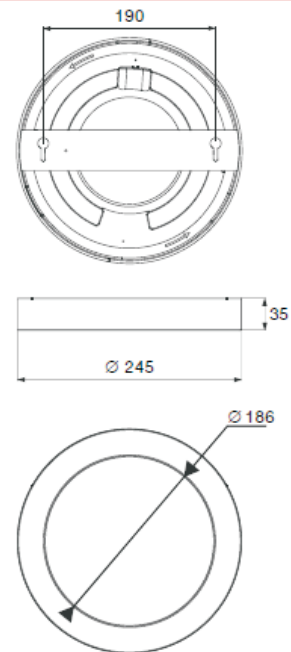

ROMI LED SVIETIDLO

teplá biela 3000 K • CRI > 80 • Im > 1500

neutrálna biela 4000 K • CRI > 80 • Im > 1540

PRISADENÁ
MONTÁŽ

Svietidlo 2 v 1

ZAPUSTENÁ
MONTÁŽ

PRISADENÁ MONTÁŽ

ZAPUSTENÁ MONTÁŽ