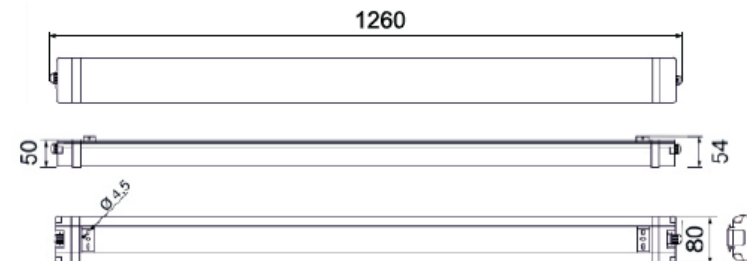

Doporučený kábel: H05RN-F 2x0,75 mm<sup>2</sup>  
Limit pre zapojenie svietidiel za sebou: 16 ks

Príslušenstvo k montáži: 2 ks klip, hmoždinky, skrutky, krytky na vývody  
Voliteľné príslušenstvo: montážny kit